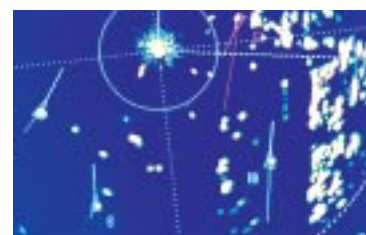

### Потрясающее отображение!

- Устойчивое радиолокационное изображение и надежный захват мелких целей.
- Функция “Истинный след” обеспечивает четкое различие между отображением движущихся целей и неподвижных объектов.
- Функция САС поддерживает до 50 целей.
- Наложение карт С-Мар (NT+ или NT MAX) в качестве стандартной функции.
- Режим двойной станции, обеспечивающий работу двух дисплеев с одной антенной.
- Интерфейс сопряжения с АИС, обеспечивает отслеживание до 100 целей, в качестве опциональной функции.

#### Функция "истинный след"

Отображаются только следы движущихся целей для простого отличия двигающихся целей от неподвижных объектов, таких как буи или линия берега.

#### Функция САС

Возможно отображение до 50 целей с направлением и скоростью их движения.