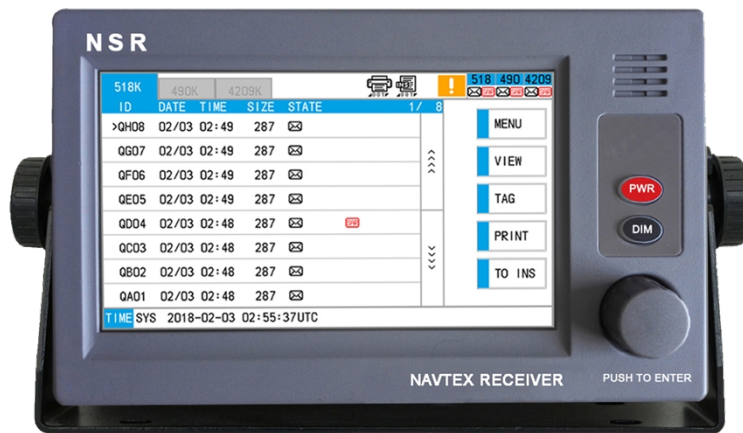

LCD

, 7

: IMO MSC.430 (98), IMO MSC.302 (8-), IEC 62923-1, IEC 62923-2

c BAM/INS

DNV, RS

NVX-3000

DNV, RS,

- Большой цветной LCD сенсорный экран, 7 дюймов
- Одновременный прием трех частот (518 кГц, 490 кГц и 4209.5 кГц)
- Отображение содержания сообщений
- Хранение сообщений в течение 72-х часов
- Простое управление с помощью сенсорного экрана
- Настольное управление или врезная установка
- Подключение внешнего принтера/NMEA/ВМ/INS и внешних аварийных сигналов
- Малая потребляемая мощность
- Режим самодиагностики

•		1	•
-	(NX 200)	1	•
-		1	•
•			
-	(NPT-100)	1	•
-	(PS-10)	1	•
-		1	•

•	:	518	,	490		4209,5	,	
-	:	F1B						-107
•	:	7			LCD,			, 154×87
-	:	800 x 480						
•	:	-20	~	+55				, -30 ~ +70
-	:	IP22	()	IP66	(
•	:	1,15	()			
•	:	NME2 IN:		ZD	,	RMC		
-	:	B2M/INS:		NRM, CRQ,	CK,	CN		
•	:	B2M/INS:		LR, NRX, NRM,	CN,	CK, LF, LC,	RC, HBT	
•	:	24		(10	~	38	,	10)
•	:	2.3	()			
•	:	264×145×83	()			