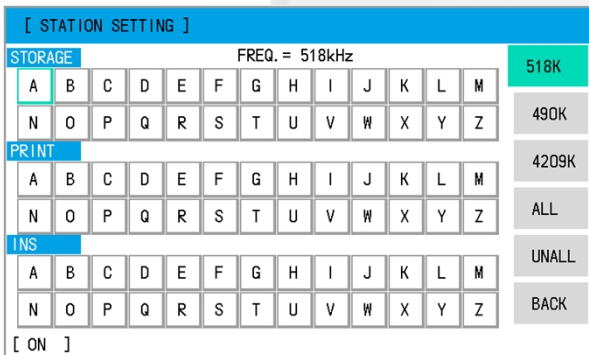

LCD

, 7

: IMO MSC.430 (98), IMO MSC.302 (8-), IEC 62923-1, IEC 62923-2

c BAM/INS

DNV, RS

NVX-3000

DNV, RS,

- Большой цветной LCD сенсорный экран, 7 дюймов
- Одновременный прием трех частот (518 кГц, 490 кГц и 4209.5 кГц)
- Отображение содержания сообщений
- Хранение сообщений в течение 72-х часов
- Простое управление с помощью сенсорного экрана
- Настольное управление или врезная установка
- Подключение внешнего принтера/NMEA/ВМ/INS и внешних аварийных сигналов
- Малая потребляемая мощность
- Режим самодиагностики

•		1	•
-	(NX 200)	1	•
-		1	•
•			
-	(NPT-100)	1	•
-	(PS-10)	1	•
-		1	•

•	:	518	,	490		4209,5	,	
-	:	F1B						-107
•	:	7			LCD,			, 154×87
-	:	800 x 480						
•	:	-20	~	+55				, -30 ~ +70
-	:	IP22	()	IP66	(
•	:	1,15	()			
•	:	NME2 IN:		ZD	,	RMC		
-	:	B2M/INS:		NRM, CRQ,	CK,	CN		
•	:	B2M/INS:		LR, NRX, NRM,	CN,	CK, LF, LC,	RC, HBT	
•	:	24		(10	~	38	,	10)
•	:	2.3	()			
•	:	264×145×83	()			